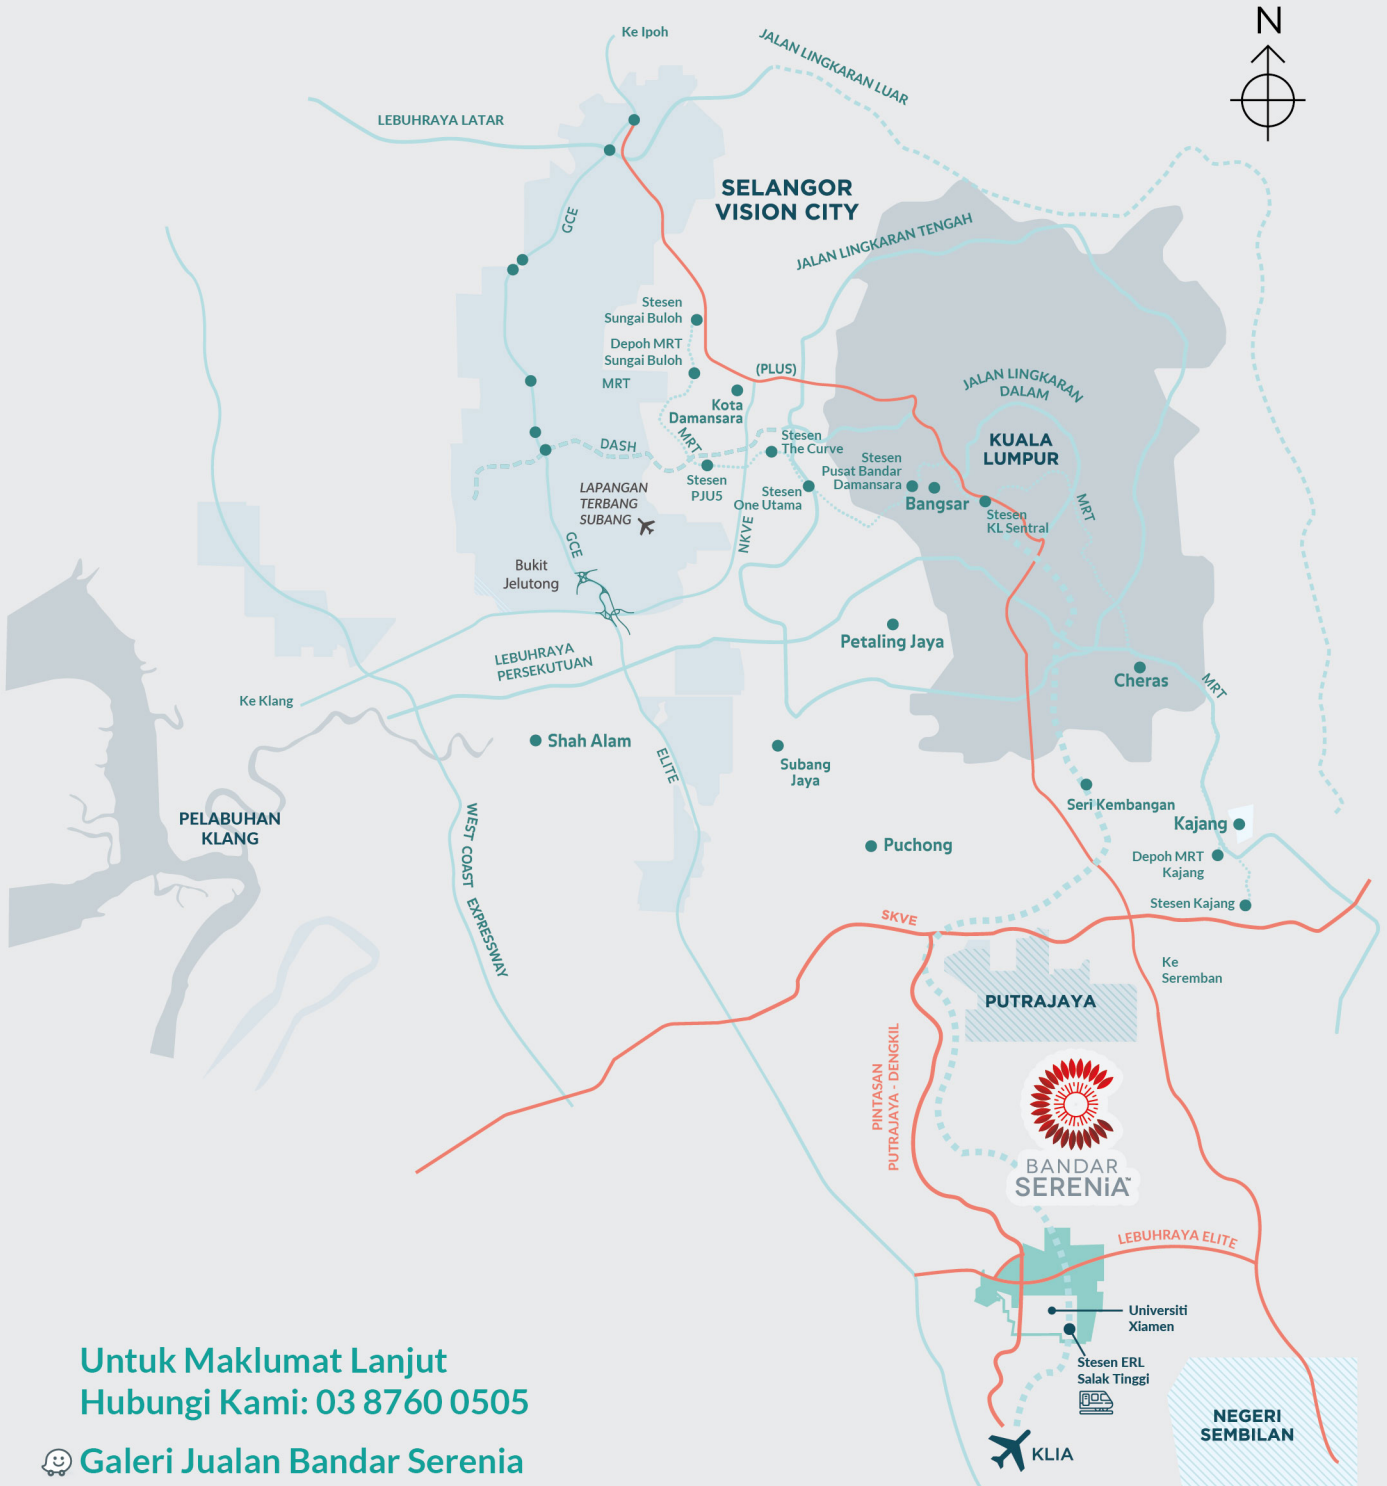

Pelan Lokasi

Untuk Maklumat Lanjut
Hubungi Kami: 03 8760 0505

 **Galeri Jualan Bandar Serenia**
Lot 27999, Jalan Pintas Dengkil - Putrajaya
Bandar Serenia, 43900 Sepang, Selangor.

Galeri dibuka setiap hari 9.30 pagi - 6.30 petang